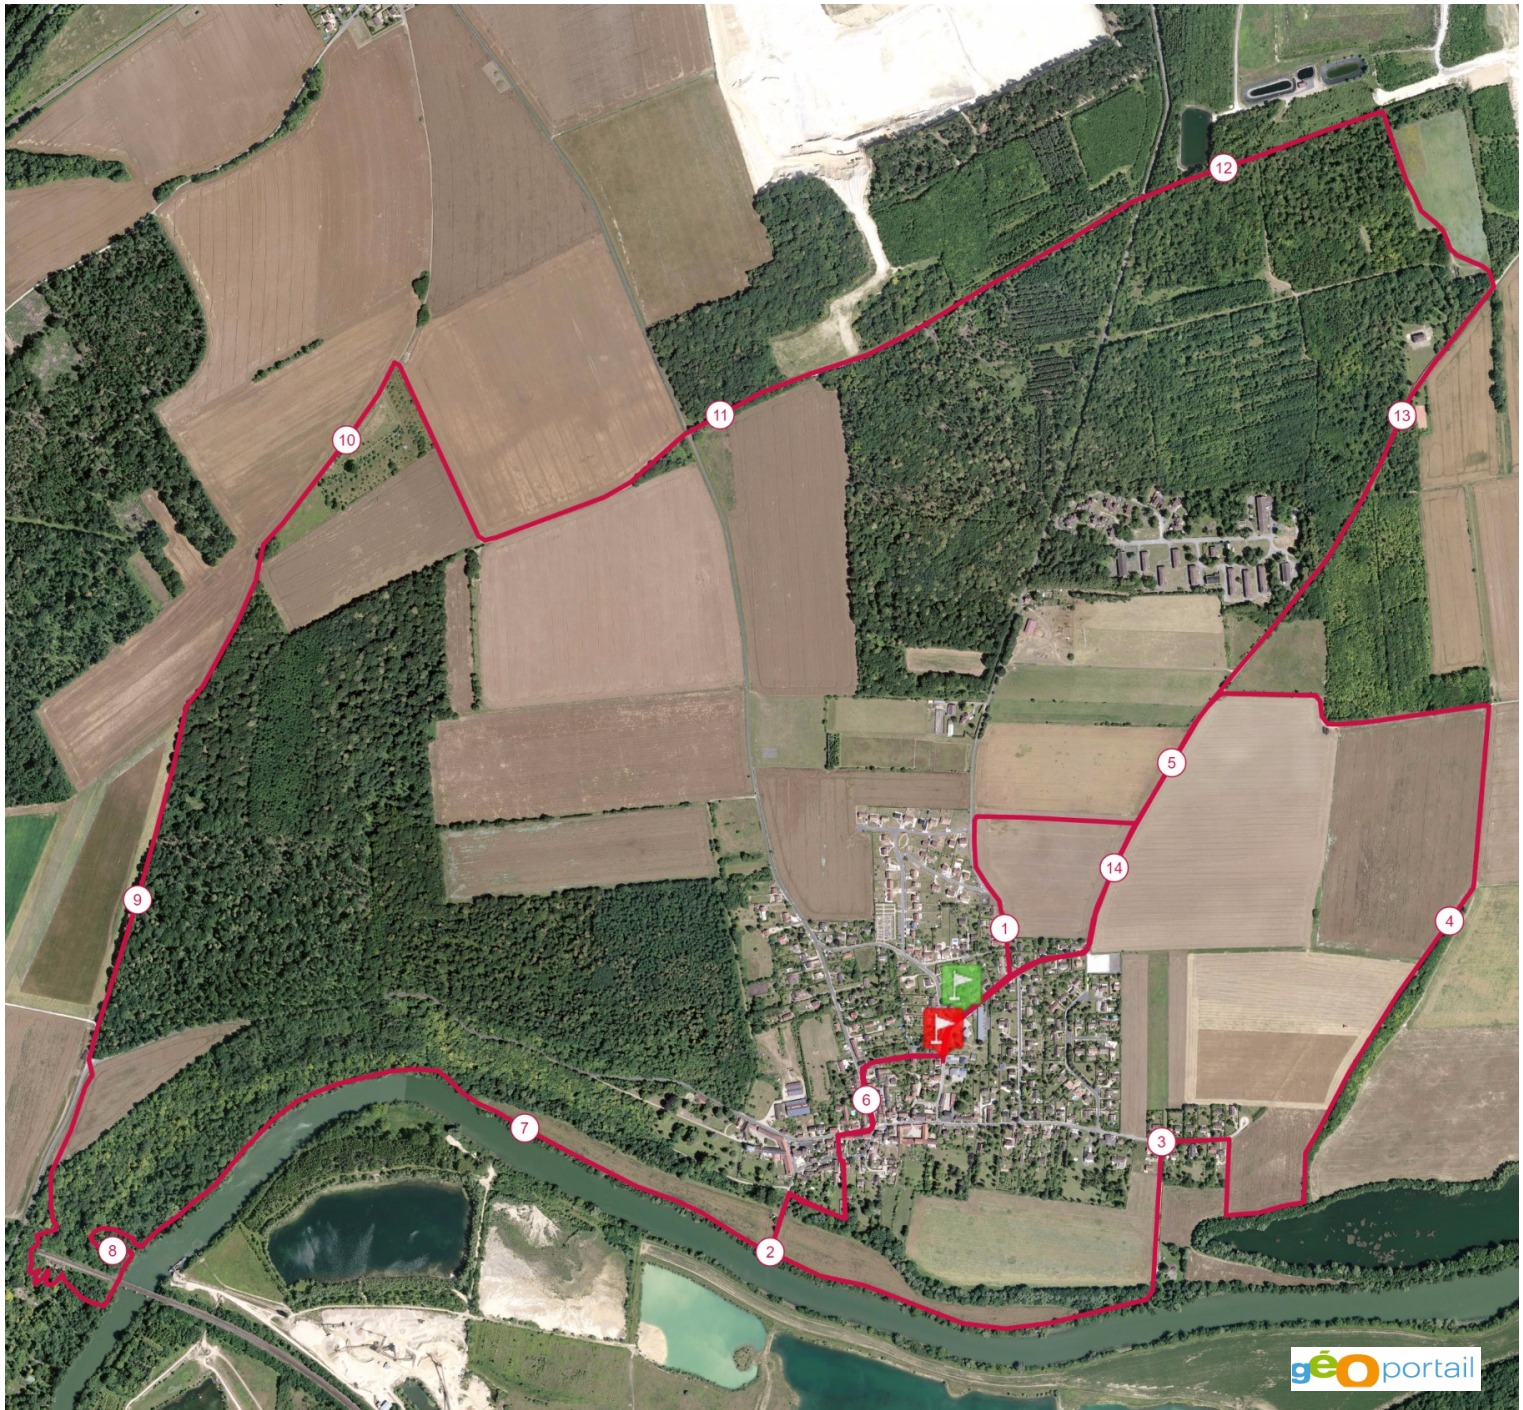

14.5 km

▲ ↗ 150 m

▲ ↘ 150 m

<http://TraceDeTrail.fr> - © IGN 2016. Utilisation et reproduction strictement limitées à un usage privé à titre documentaire.